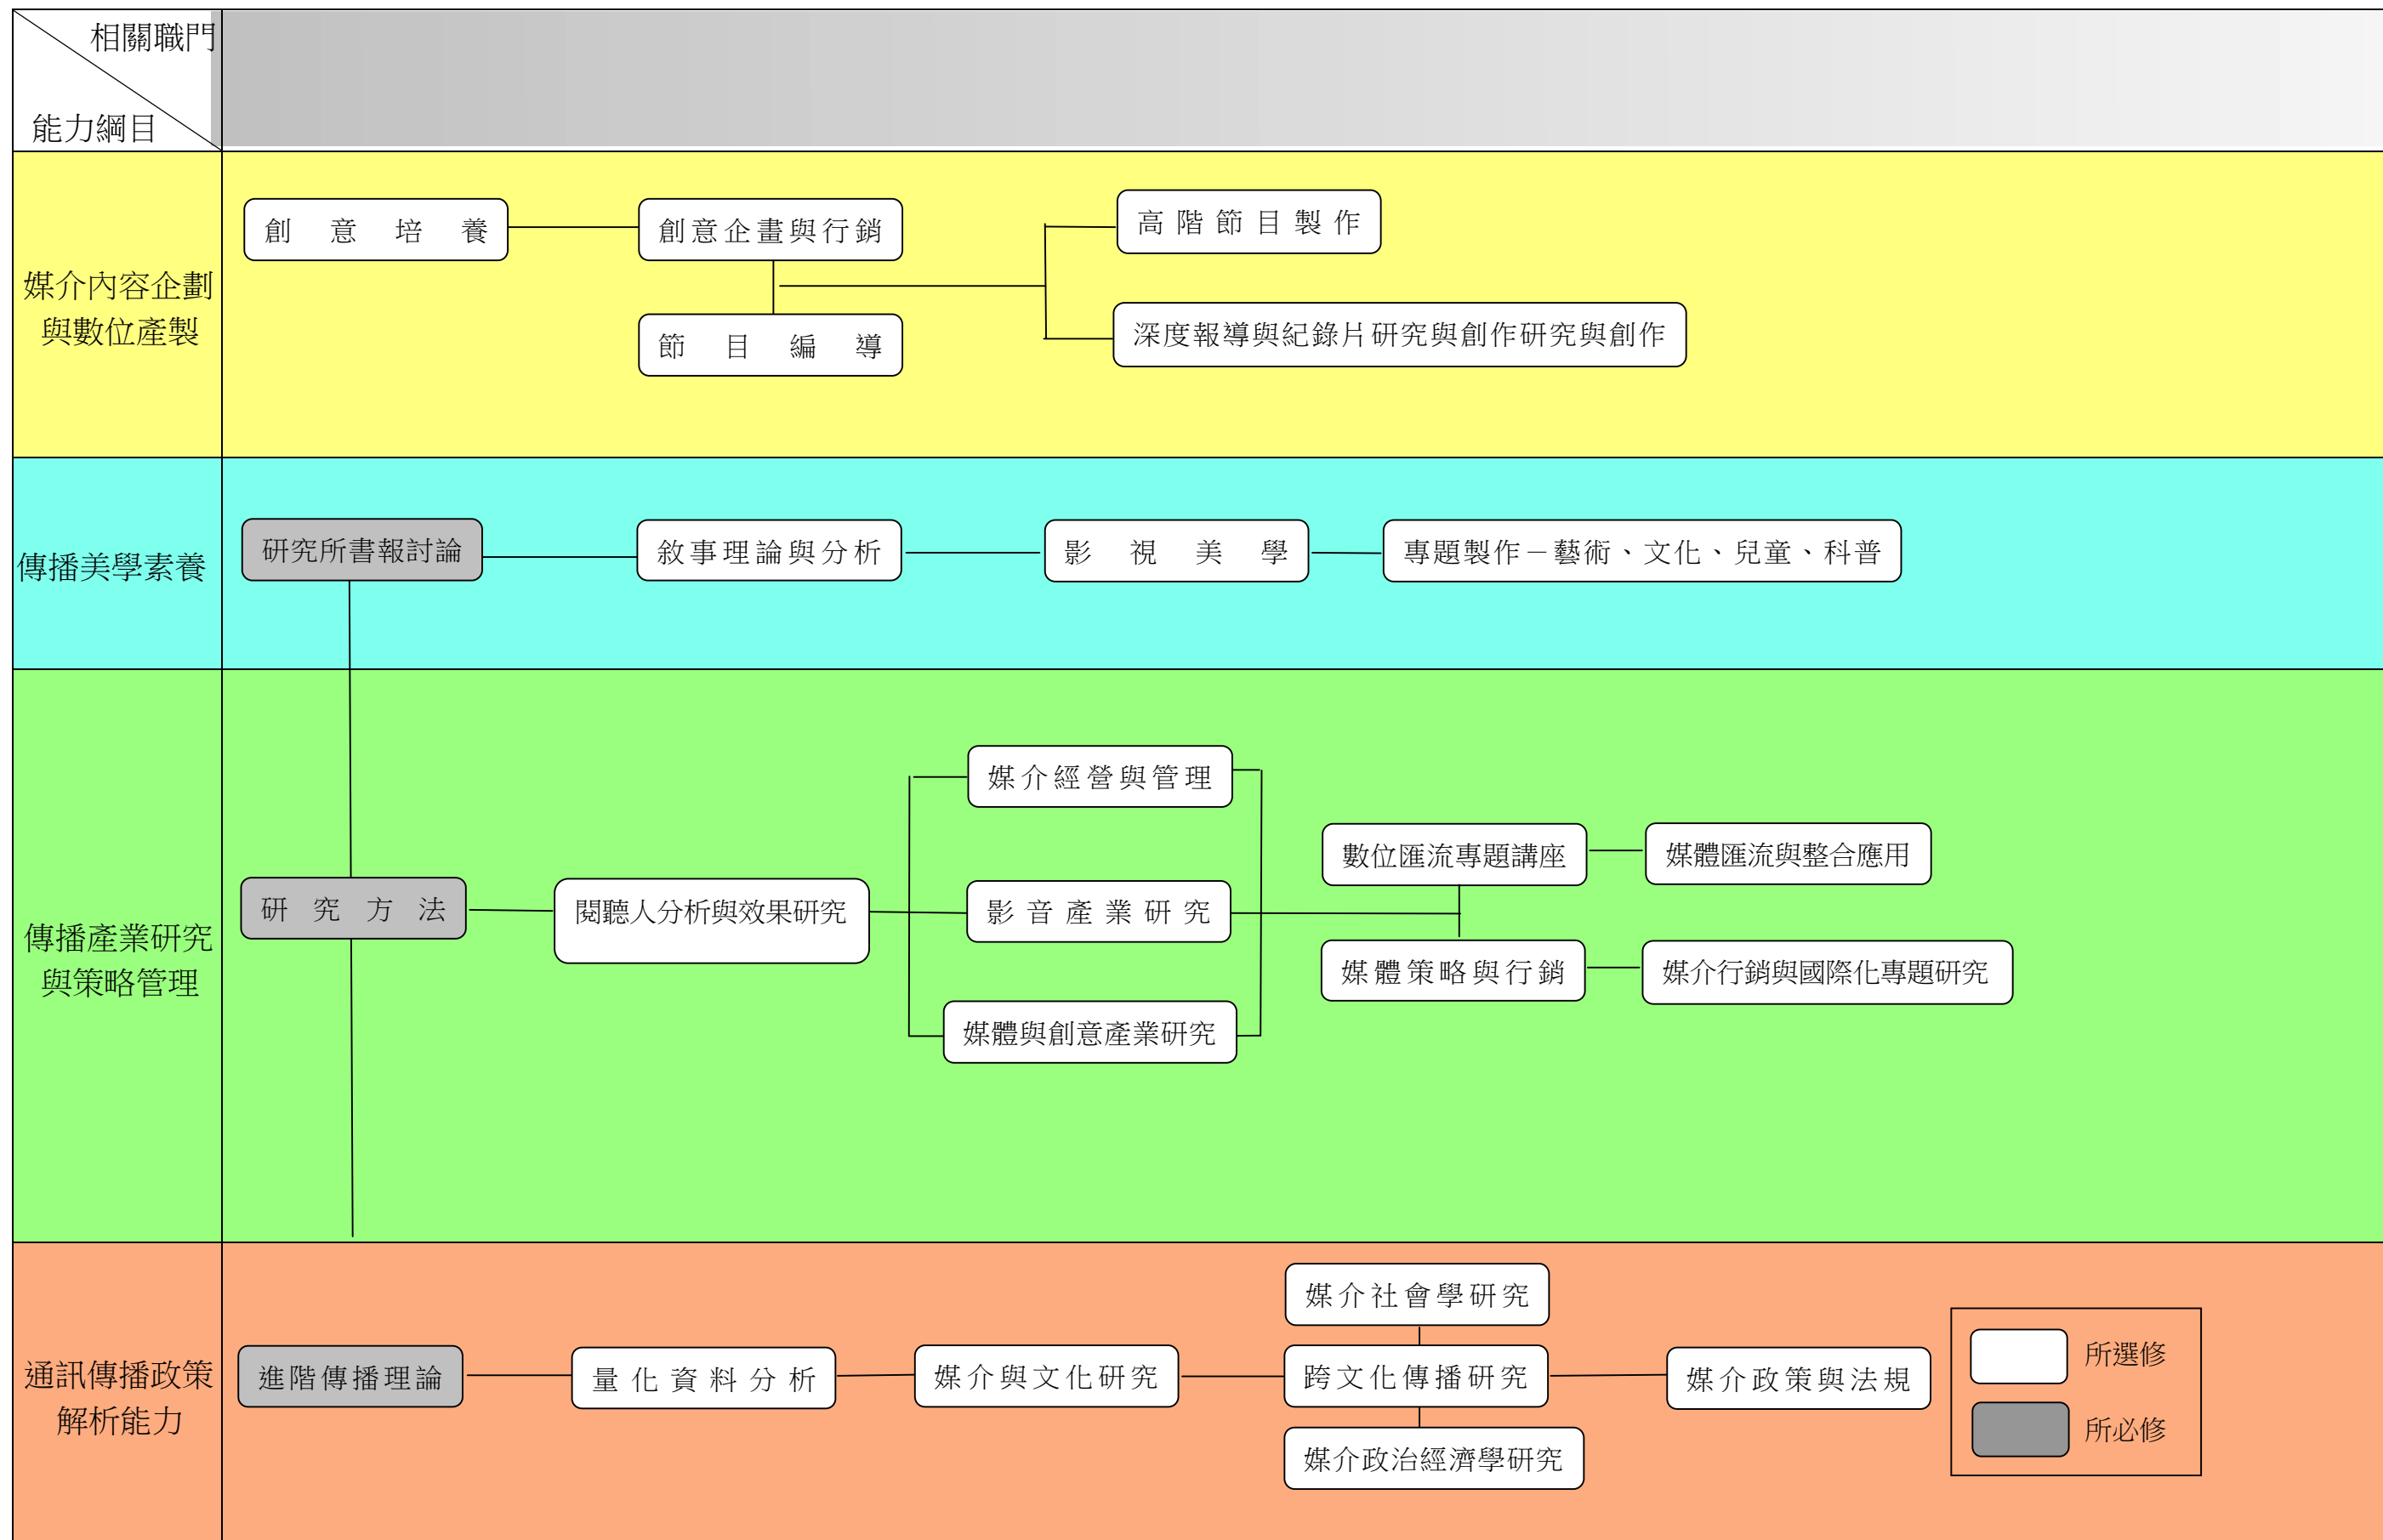

廣播電視碩士班課程學習地圖

應媒日間碩士班、碩士在職專班課程地圖

所選修
 所必修
 院選修