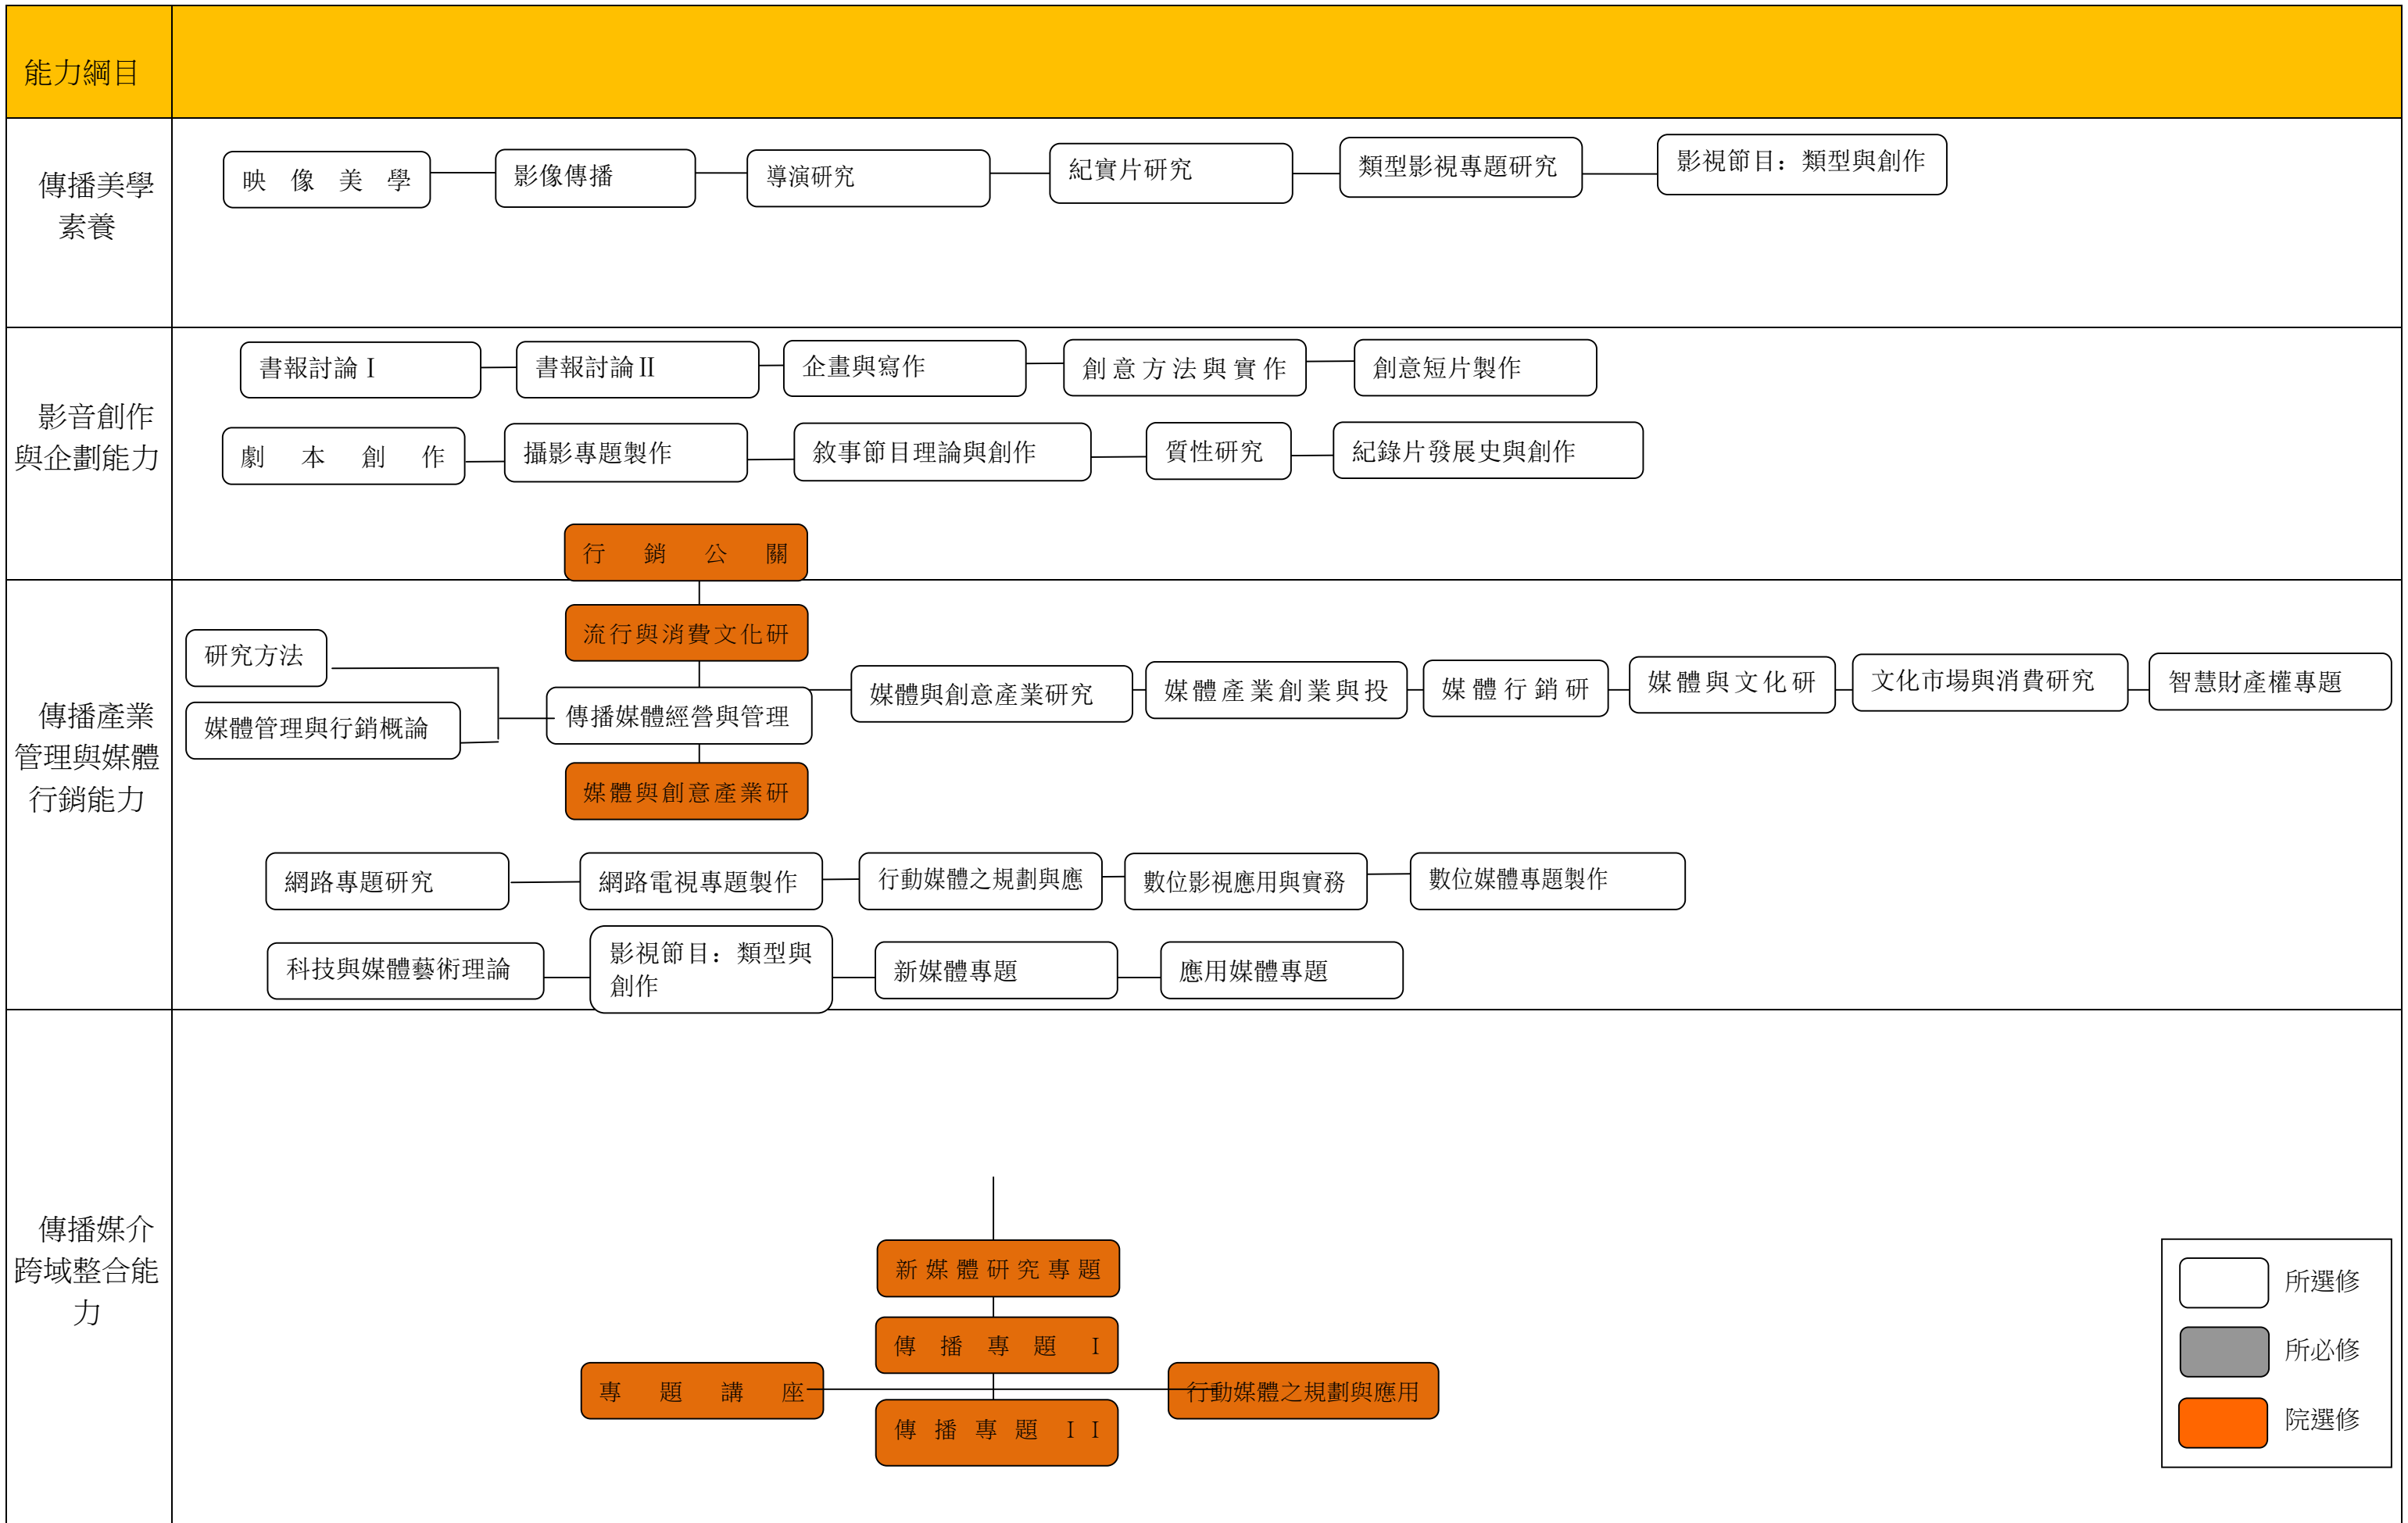

廣播電視碩士班課程學習地圖

應媒日間碩士班、碩士在職專班課程地圖

所選修
 所必修
 院選修