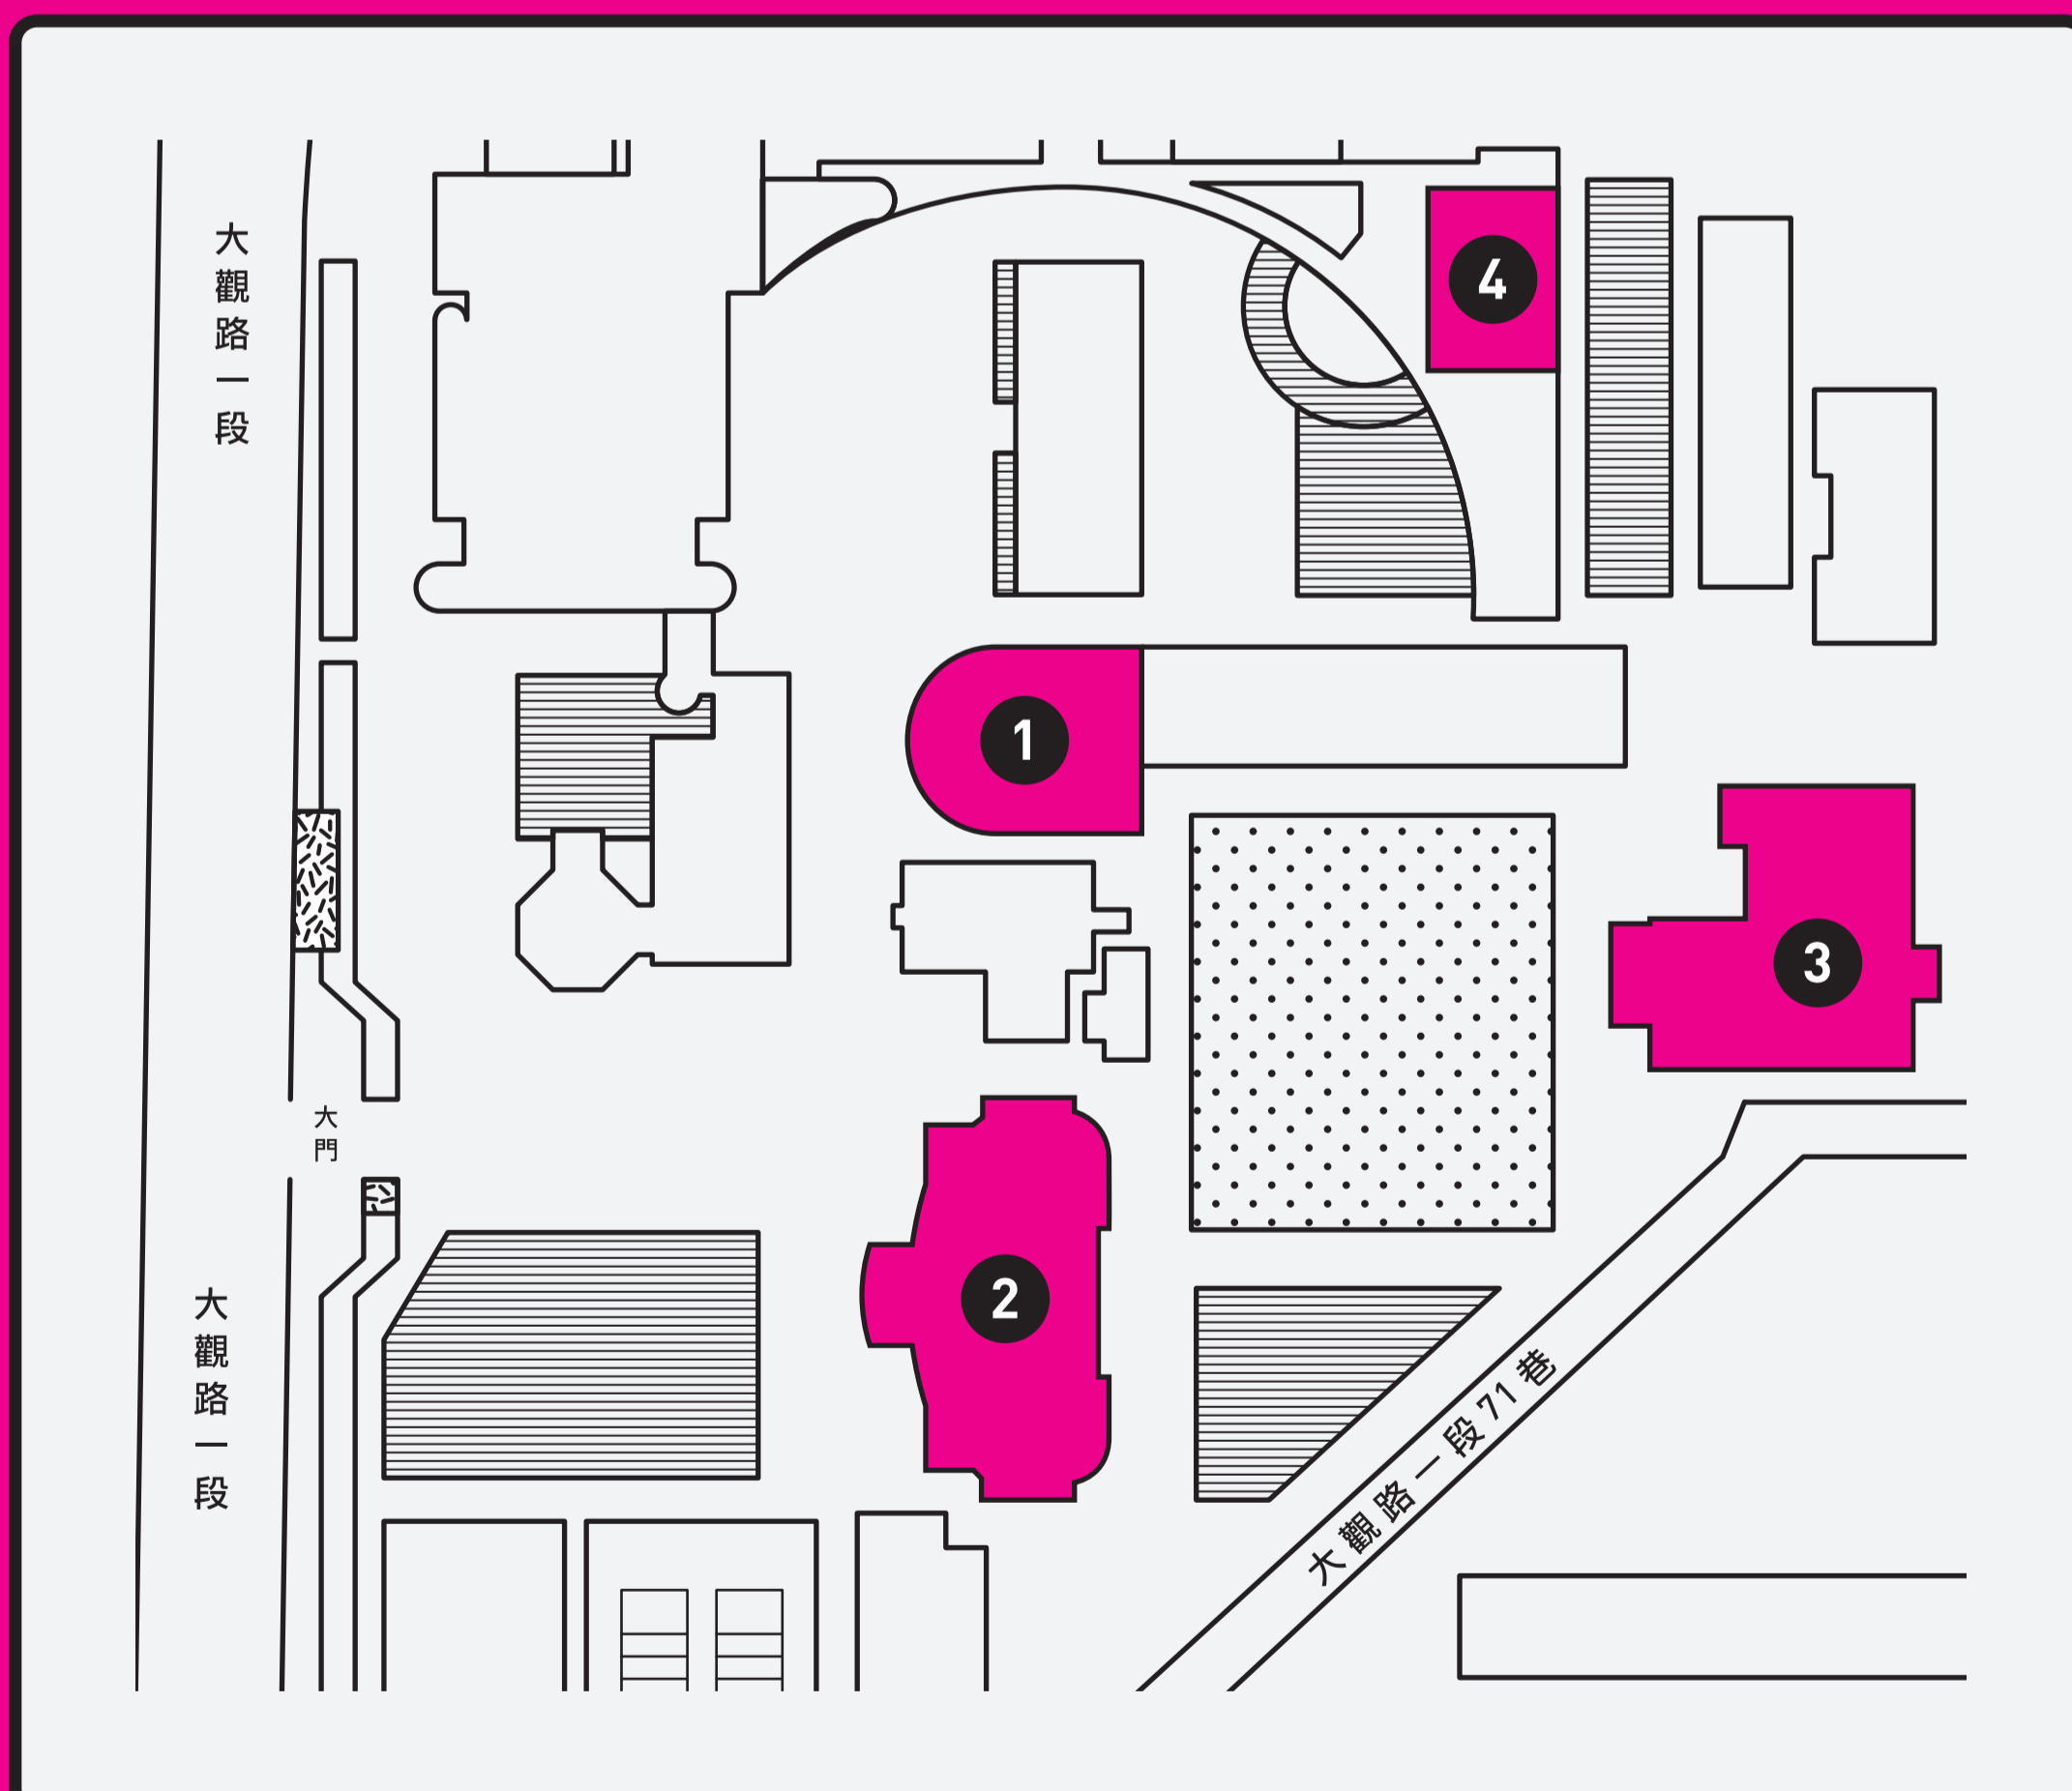

MANAGEMENT & CARE

自主管理 相互關心

MANAGEMENT & CARE

防疫3步驟

量體溫

貼標籤

勤洗手

開學後**3月2日**開始執行體溫快篩，
提醒**全校教職員生與校外人士**入校活動前，
每日務必優先於**體溫快篩站**或**檢測站**量測體溫、貼標籤，
自主管理，相互關心，保護您我安心校園。

— 四大體溫快篩站 —

- 1 行政大樓 (正門口)
- 2 教研大樓 (正門口)
- 3 影音大樓 (正門口)
- 4 福舟表演廳 (前廊道)

檢測站

- 前後門警衛室 (全天)
- 文創園區警衛室 (全天)
- 文創處辦公室 (上班時間)
- 宿舍服務中心 (上班時間)
- 校安中心 (上班時間)
- 圖書館借還書櫃檯 (開館時間)
- 推教中心 (上班時間)
- 各系所辦公室 (上班時間)

臺藝大—四大體溫快篩站位置圖

四大體溫快篩站 開放時間 | 周一至周五 7:50-20:00、周六至周日 8:00-17:00